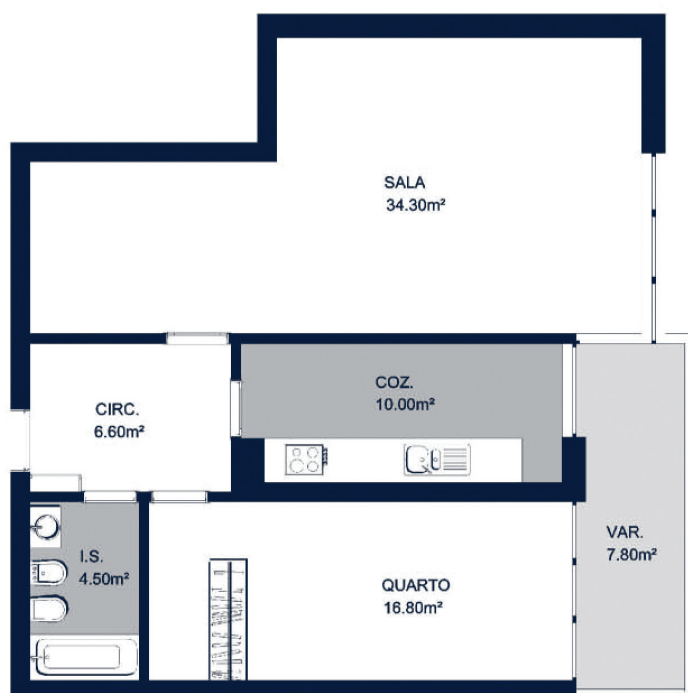

Novos  
preços desde  
**88.000€\***

**Planta standard T1**

Outras configurações disponíveis.  
Para mais informações, contacte-nos.

**MARQUE JÁ A SUA VISITA!  
VISITE O ANDAR MODELO.**

Salas até  
**34.30m<sup>2</sup>**

Quartos até  
**16.80m<sup>2</sup>**

Varandas até  
**32.40m<sup>2</sup>**

Estacionamento  
**1 ou 2**  
**viaturas**

Áreas até  
**107m<sup>2</sup>**

**T1**

Piscina e ginásio, sob um estilo elegante e sofisticado.  
Especialmente pensado para jovens profissionais  
ativos e exigentes.